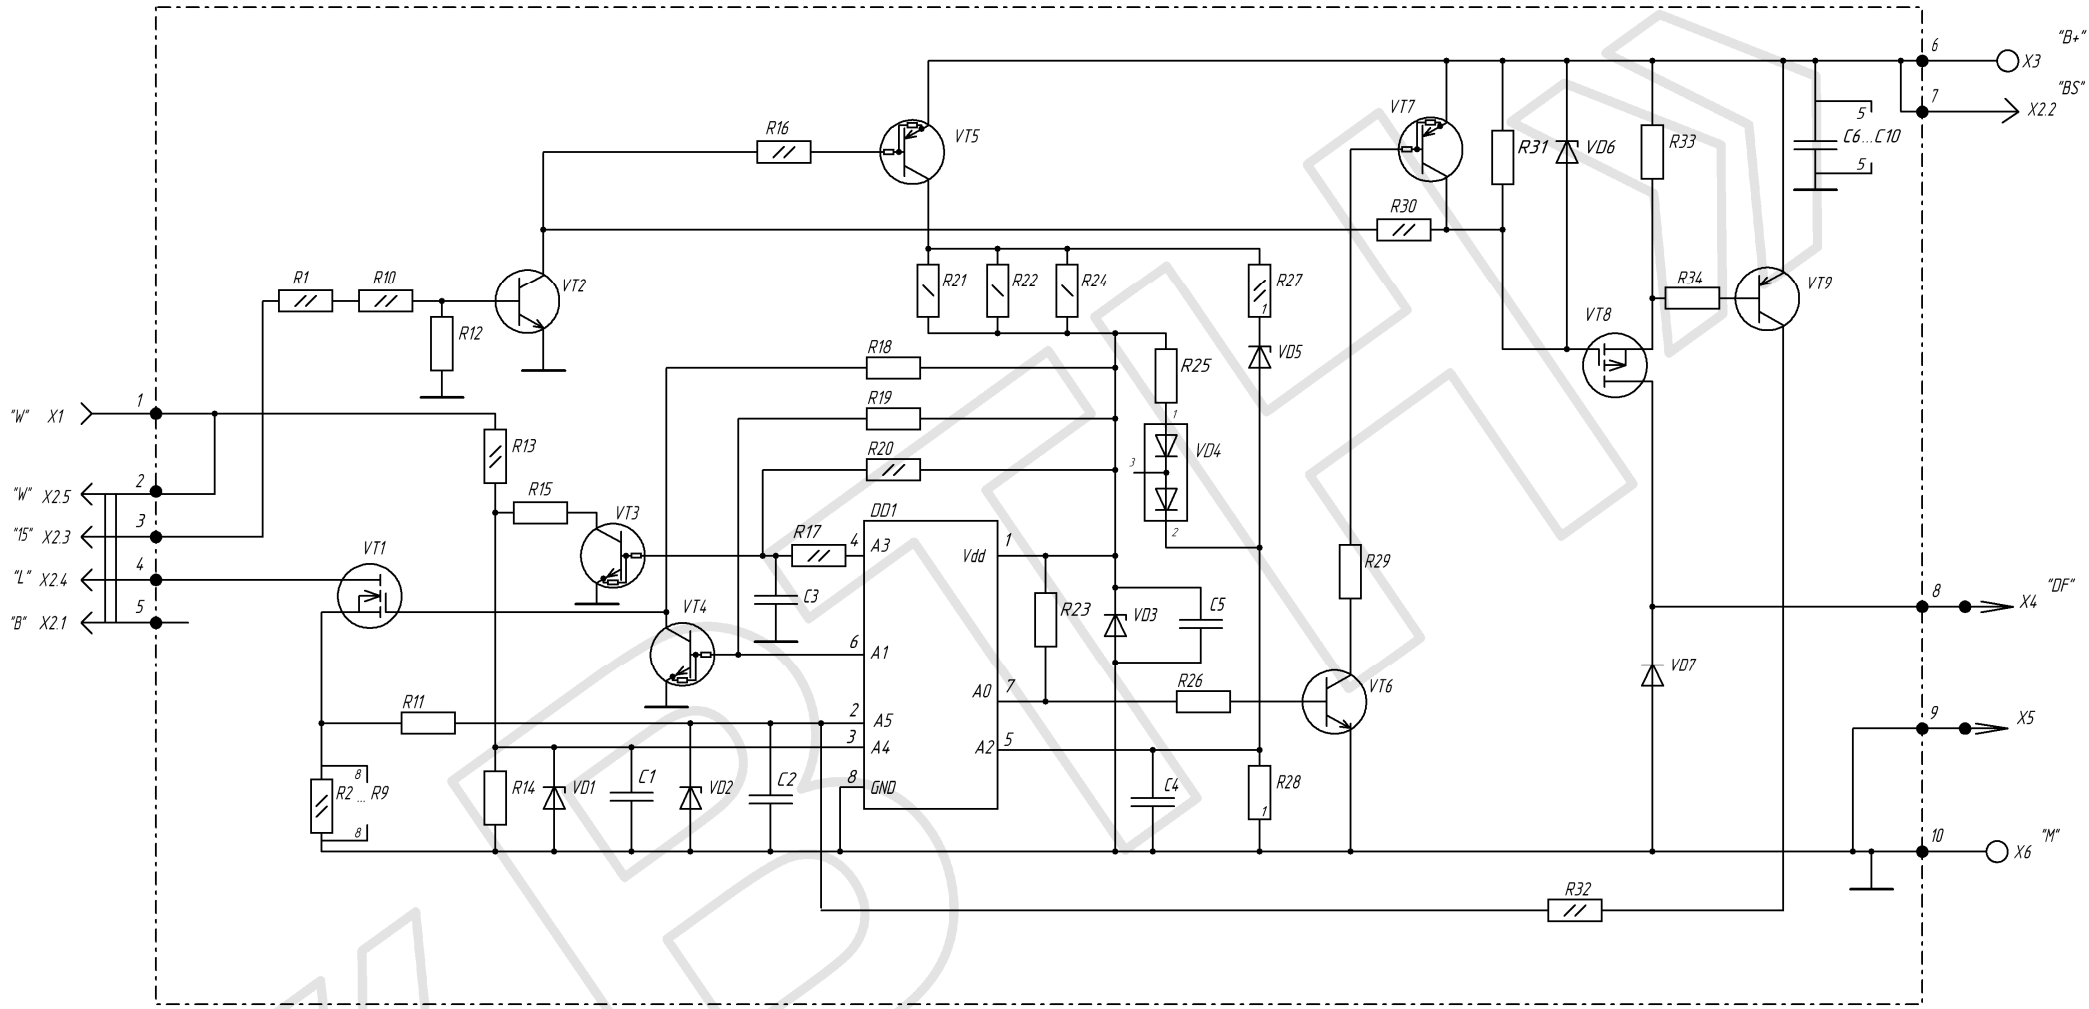

Перв. примен.

Справ. №

Подп. и дата

Инв. № дубл.

Взам. инв. №

Подп. и дата

Инв. № подл.

Изм.	Лист	№ докум	Подп.	Дата
Разраб.	Яненко			07.12.15
Пров.	Разанов			
Т. контр.	Кузьменко			
Н. контр.	Осадчук			
Чтв.	Долуд			

ШЕИР.468332.011-06 ЭЗ

Регулятор напряжения
многофункциональный
4542.3771.060

Схема электрическая принципиальная

www.vtnauto.com

Лист	Масса	Масштаб
A		
Лист	Листов 1	
НПП «ВН»