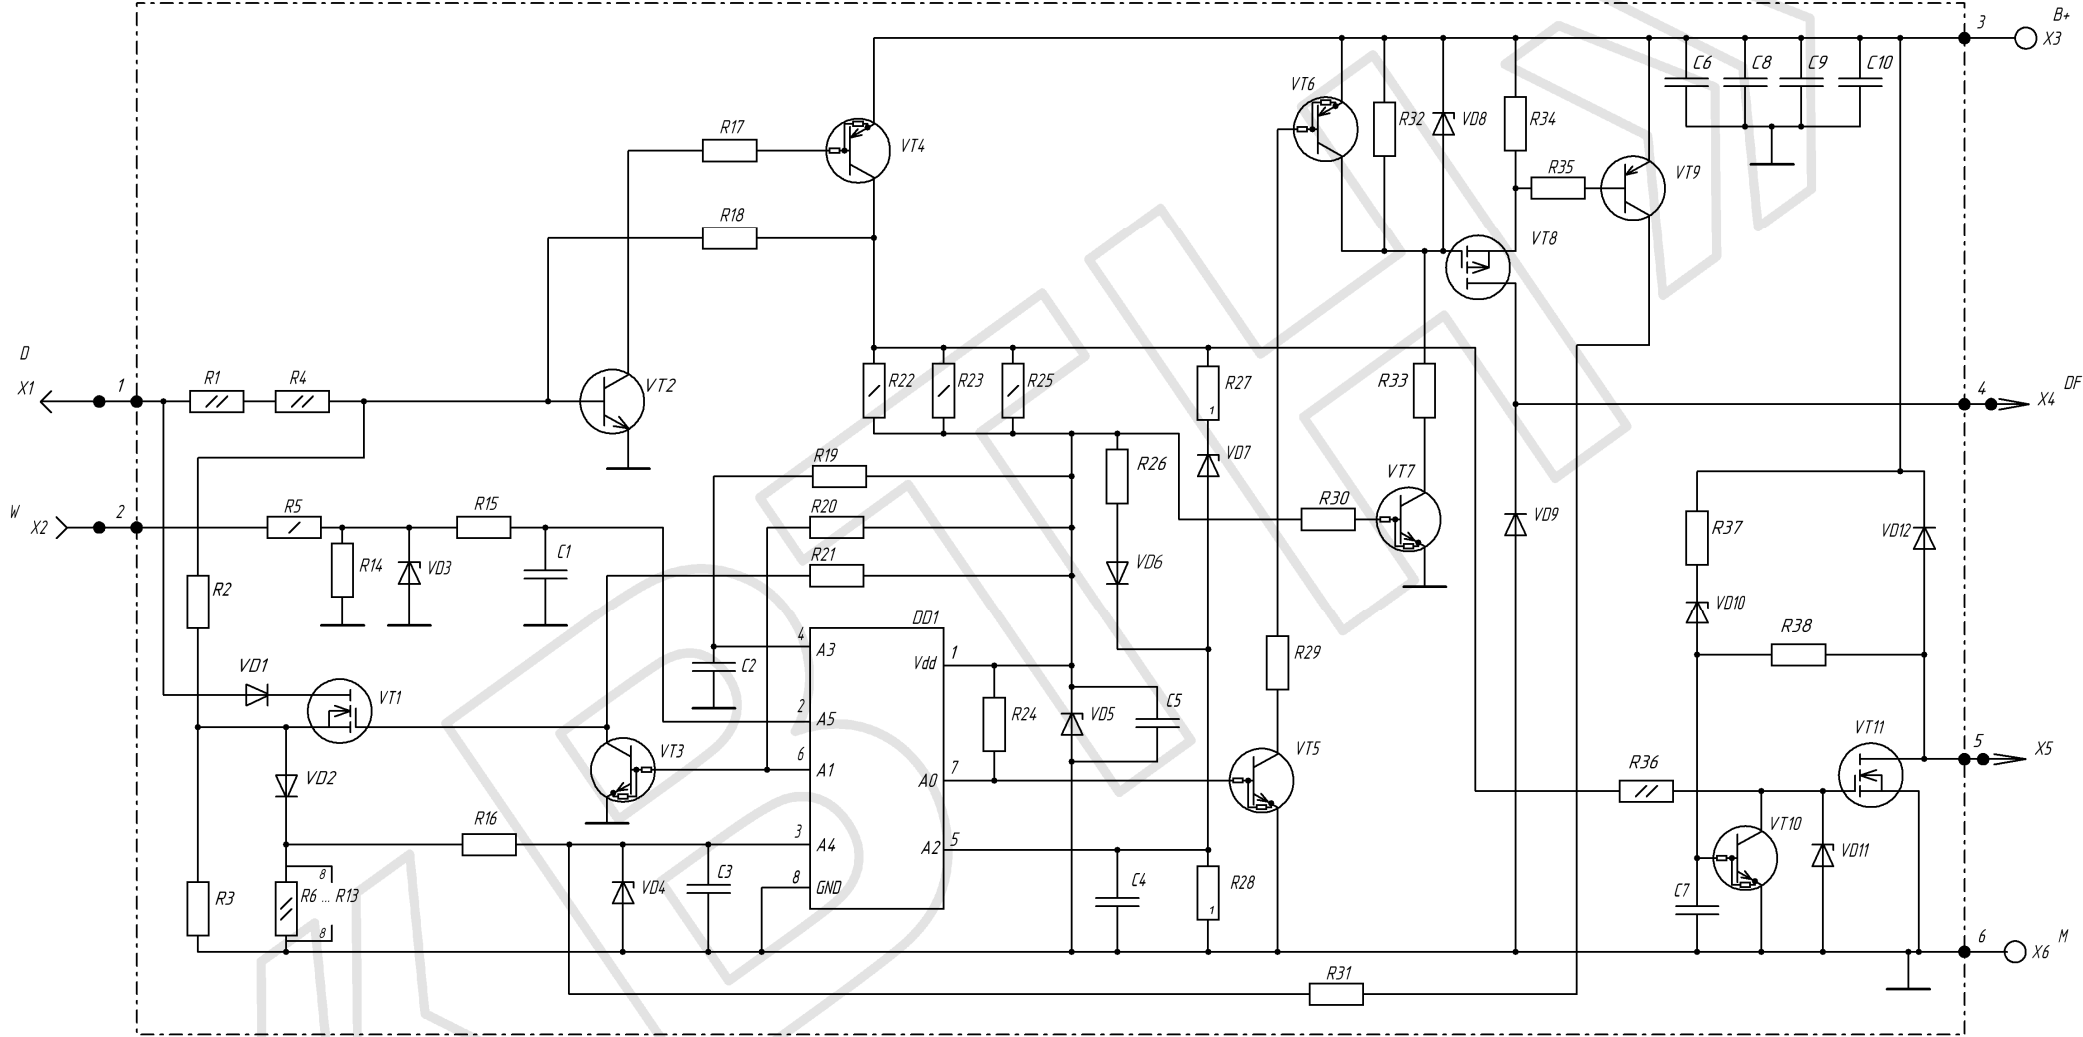

Перв. примен.

Справ. №

Подп. и дата

Инв. № дубл.

Взам. инв. №

Подп. и дата

Инв. № подл.

Изм.	Лист	№ докум	Подп.	Дата
Разраб.	Яненко			14.02.13
Пров.	Разанов			
Т. контр.	Кузьменко			
Н. контр.	Осадчук			
Чтв.	Долуд			

ШЕИР.468332.011-25 ЭЗ

Регулятор напряжения
многофункциональный
9333.3702-25

Схема электрическая принципиальная

www.vtnauto.com

Лит.	Масса	Масштаб
A		
Лист	Листов 1	
НПП «ВТН»