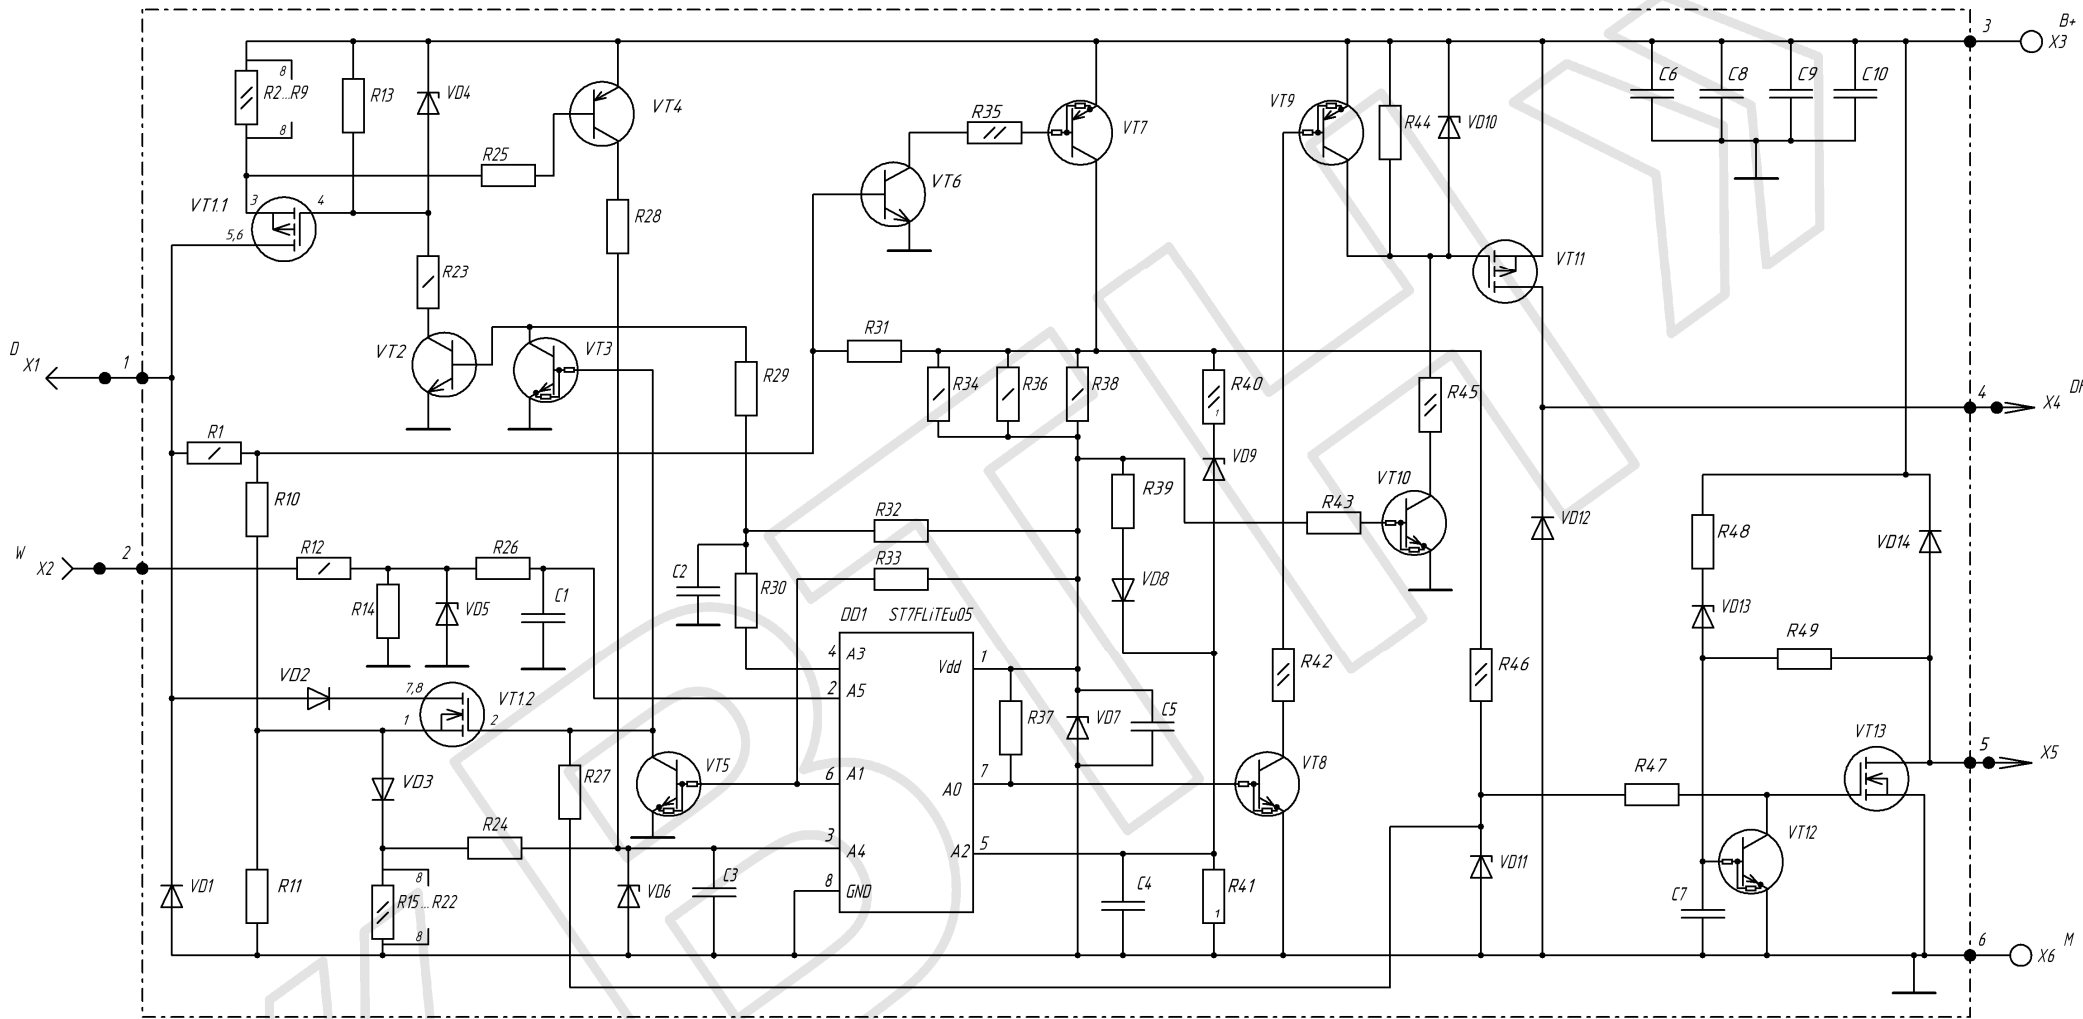

Перв. примен.

Справ. №

Подп. и дата

Инд. № дубл.

Взам. инв. №

Подп. и дата

Инд. № подл.

ШЕИР.468332.011-28 ЭЗ

Регулятор напряжения
многофункциональный
9333.3702-28

Схема электрическая принципиальная

www.vtnauto.com

Изм.	Лист	№ докум	Подп.	Дата
Разраб.	Яненко			18.02.14
Пров.	Разанов			
Т. контр.	Кузьменко			
Н. контр.	Осадчук			
Утв.	Долуд			

Лит.	Масса	Масштаб
A		
Лист	Листов 1